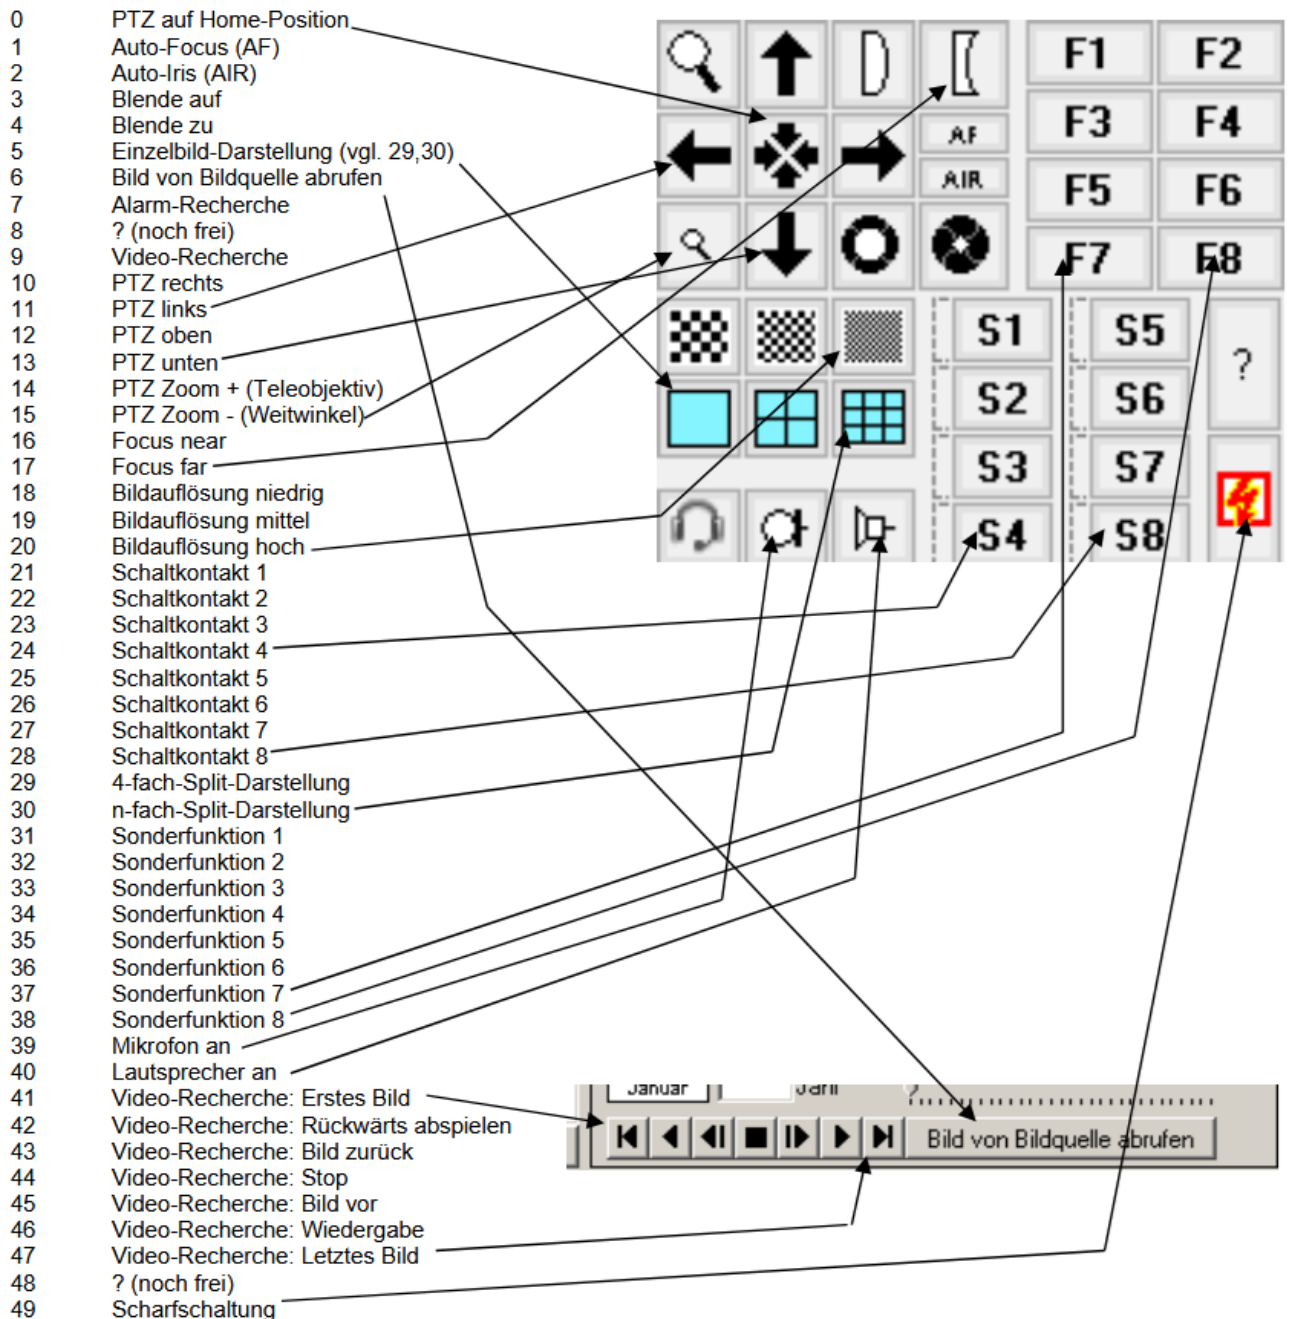

Schaltflächen in EBÜS über ihre Nummer adressieren

Die in EBÜS verfügbaren Schaltflächen (command buttons, Cb...) können über folgende Nummern (Indizes) adressiert werden:

Stand: 18.08.2025, Dipl.-Ing. Hardo Naumann